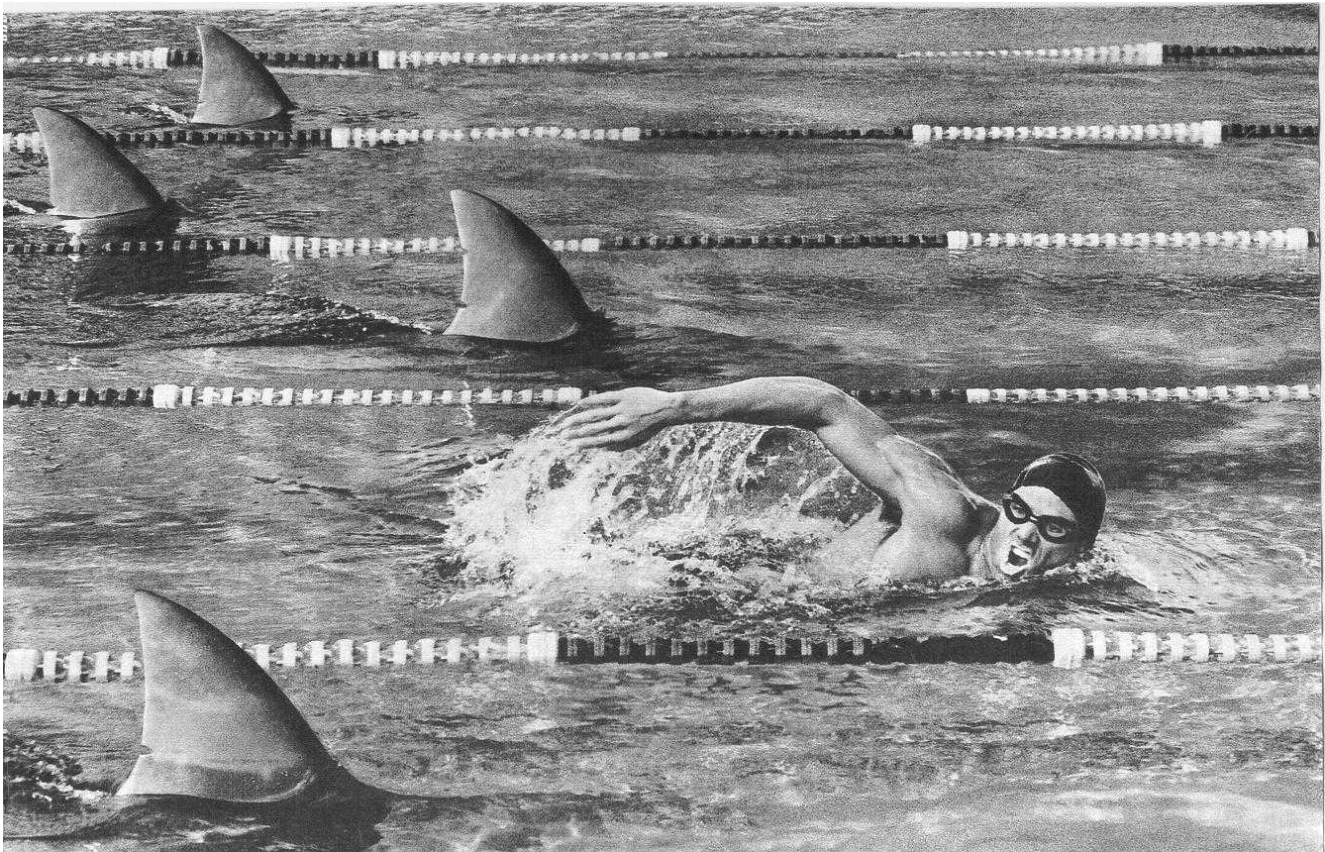

Meldeergebnis

Wilhelm-Christ Gedächtnisschwimmen 2018

Veranstalter: 1. SV Nördlingen

Ausrichter: 1. SV Nördlingen

Schwimmbad-Adresse: Hallenbad Nördlingen
86720 Nördlingen

Gerhart-Hauptmann-Straße 3

! Bitte: Unterlagen für Campingstühle mitbringen !

Wettkampfbecken

4 Bahnen á 25m

Wellenkiller-Leinen

Wassertemperatur ca. 27°C

Handzeitnahme

Abschnittsdaten

Einlass: 08:00 Uhr

Einschwimmen: 08:00 - 08:55 Uhr

Kari-Sitzung: 08:30 Uhr

Beginn: 09:00 Uhr